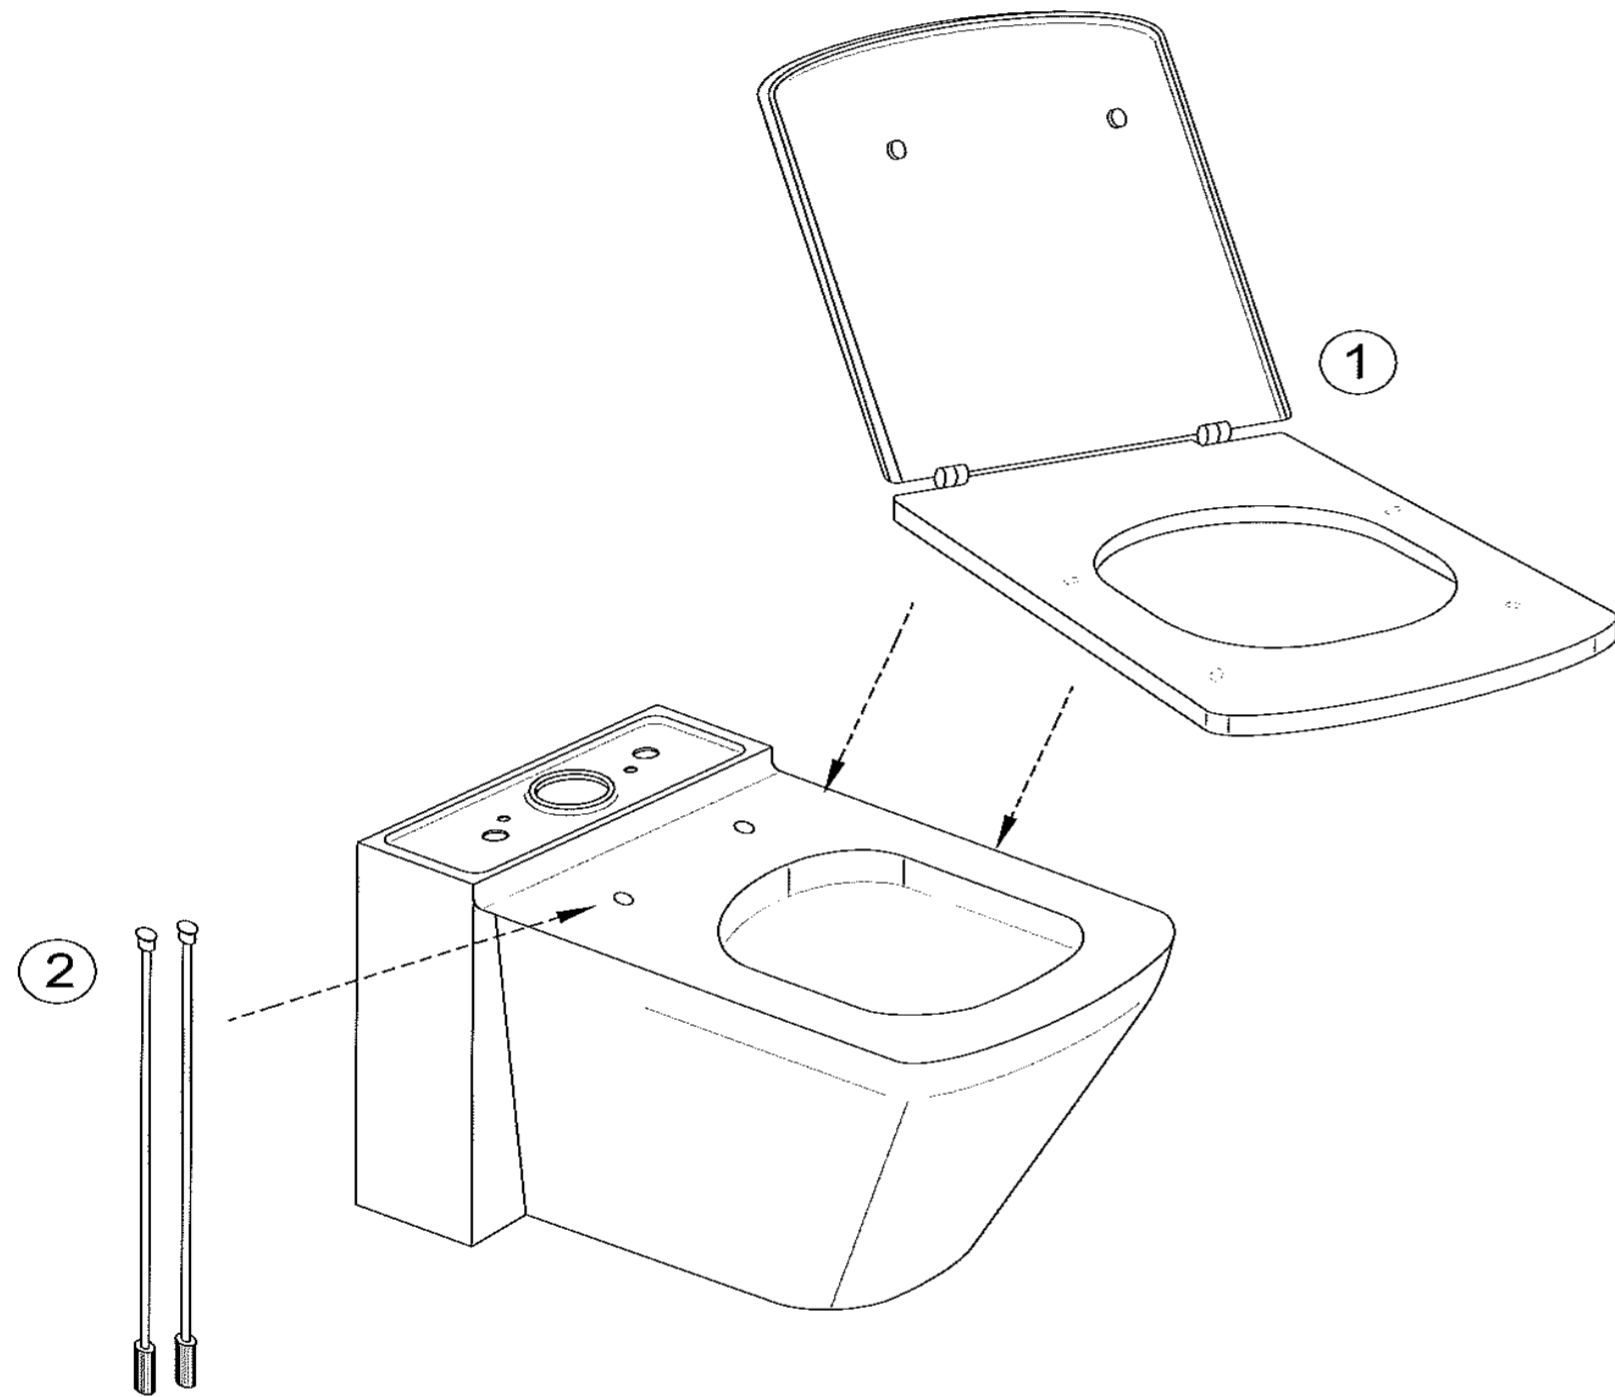

ESCALE 19038W

Désignations	Références	PPHT *
1 Abattant à descente progressive	E70004-00	195,83 €
2 Kit de fixations au sol	E5511-NF	33,00 €

* PPHT : Prix Public indicatif HT 2016
Les pièces détachées sont à commander auprès de votre distributeur