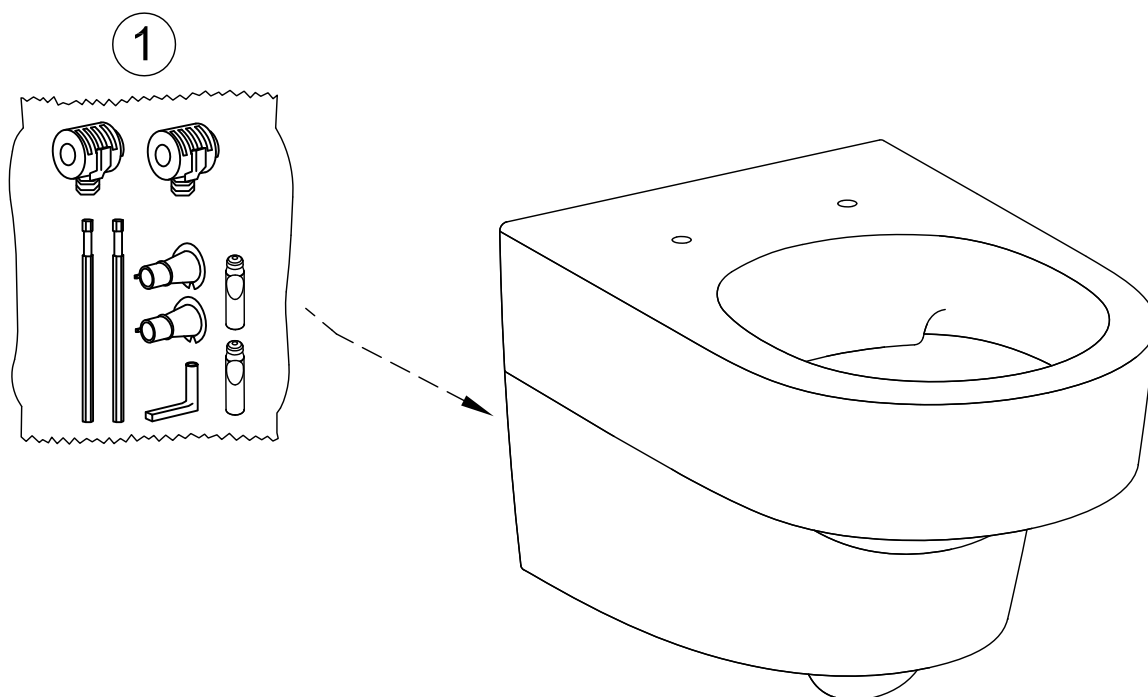

Pièces détachées
 ODEON RIVE GAUCHE
 Cuvette suspendue EDR102 et EDR002

N°	Désignation anglaise	Désignation française	Dimensions	Ref .SAP
1	Fixing kit	Kit de fixation		RTA188NF