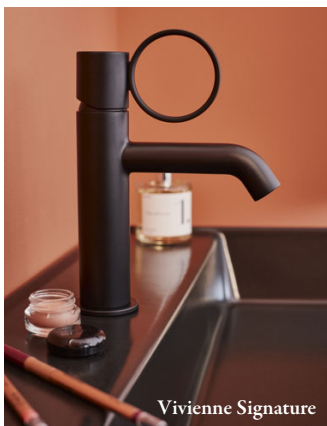

Jacob Delafon
PARIS

ЯРКАЯ ВЕСНА В ПАРИЖЕ

Со скидками на французскую сантехнику
и мебель Jacob Delafon до 50%
с 16 апреля 2026 по 31 мая 2026

Производитель оставляет за собой право отменить промо-акцию или изменить условия промо-акции, предварительно уведомив об этом партнеров информационным письмом.

Артикул	Коллекция	Наименование	МРЦ, руб	Скидка, %	МРЦ, руб, со скидкой

СМЕСИТЕЛИ ДЛЯ РАКОВИНЫ