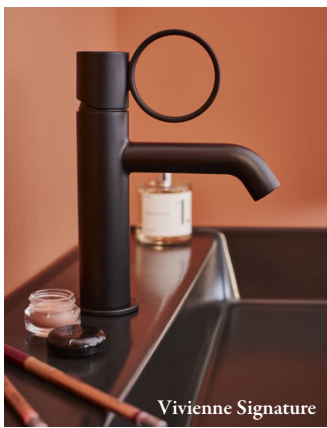

Jacob Delafon
PARIS

ЯРКАЯ ВЕСНА В ПАРИЖЕ

Со скидками на французскую сантехнику
и мебель Jacob Delafon до 50%
с 16 апреля 2026 по 31 мая 2026

Производитель оставляет за собой право отменить промо-акцию или изменить условия промо-акции, предварительно уведомив об этом партнеров информационным письмом.

Артикул	Коллекция	Наименование	МРЦ, руб	Скидка, %	МРЦ, руб, со скидкой

Смесители для раковины