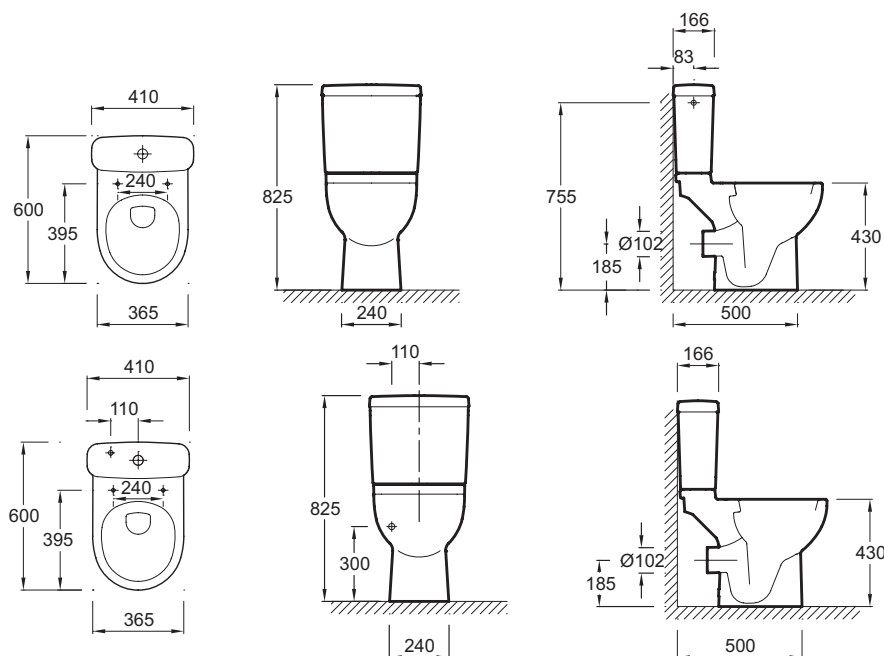

- РАЗМЕРЫ (CM) : 60 x 36.50 см
- МАТЕРИАЛ : Санфарфор
- CONSOMMATION D'EAU : Стандарт: 3/6 л
- TYPE D'ACCESSOIRE : Стандартная крышка-сиденье
- ALIMENTATION : Нижняя подводка
- MECCANISME SILENCIEUX : Класс тишины 1
- MATERIAU DE L'ABATTANT : Термодюр
- GARANTIE DE LA CERAMIQUE : 25 лет
- CONDITIONNEMENT : Единая упаковка
- Горизонтальный выпуск
- BEC : 26.4 кг
- ТИП УСТАНОВКИ : Напольные
- HAUTEUR : Комфорт
- BRIDE : Комфортная высота
- TYPE D'ABATTANT : Съёмная с механизмом "плавное опускание"
- ABATTANT : Заказывается отдельно
- CHARNIERES : Металл
- GARANTIE DE L'ABATTANT : 2 года
- FIXATION DU RESERVOIR : металл

Спецификация продукта : Чаша унитаза с горизонтальным сливом. 18557K. Коллекция : ODEON UP. РАЗМЕРЫ (CM) : 60 x 36.50 см. BEC : 26.4 кг. МАТЕРИАЛ : Санфарфор. ТИП УСТАНОВКИ : Напольные. CONSOMMATION D'EAU : Стандарт: 3/6 л. HAUTEUR : Комфорт. TYPE D'ACCESSOIRE : Стандартная крышка-сиденье. BRIDE : Комфортная высота. ALIMENTATION : Нижняя подводка. TYPE D'ABATTANT : Съёмная с механизмом "плавное опускание". MECCANISME SILENCIEUX : Класс тишины 1. ABATTANT : Заказывается отдельно. MATERIAU DE L'ABATTANT : Термодюр. CHARNIERES : Металл. GARANTIE DE LA CERAMIQUE : 25 лет. GARANTIE DE L'ABATTANT : 2 года. CONDITIONNEMENT : Единая упаковка. FIXATION DU RESERVOIR : металл. Горизонтальный выпуск.