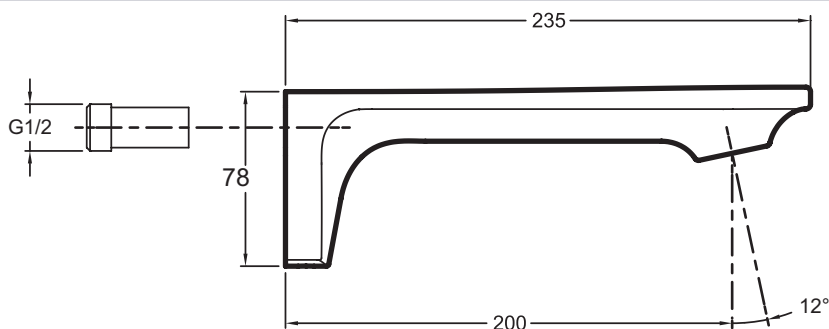

E14795

Коллекция: STANCE

Отделки*:

CP - Хром

Технические характеристики

- ВЕС : 1.8 кг
- ТИП УСТАНОВКИ : 1 отверстие
- GARANTIE FINITION : 10 лет
- МАТЕРИАЛ : N/A
- TYPE D'INSTALLATION : Настенные
- Аэратор с антиизвестковым покрытием

Общая информация

Спецификация продукта : Настенный излив для ванны. E14795. Коллекция : STANCE. ВЕС : 1.8 кг. МАТЕРИАЛ : N/A. ТИП УСТАНОВКИ : 1 отверстие. TYPE D'INSTALLATION : Настенные. GARANTIE FINITION : 10 лет. Аэратор с антиизвестковым покрытием.