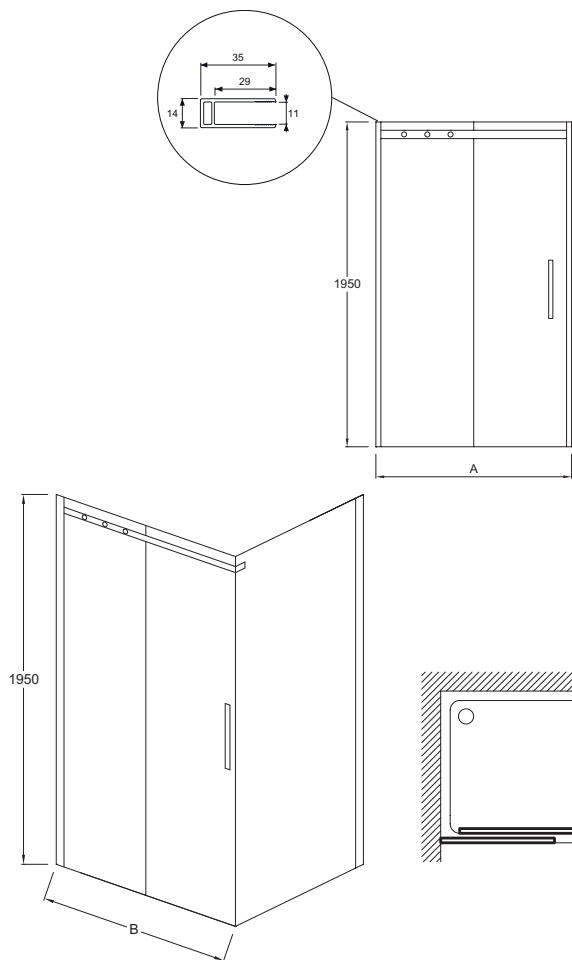

Преимущества при монтаже

- Простая установка: Регулировка по стене 20 мм

Технические характеристики

- РАЗМЕРЫ (CM) : 195 x 120 см
- МАТЕРИАЛ : Прозрачное стекло
- LARGEUR MIN/MAX D'ACCÈS AVEC PORTE AVEC FIXE EN CM : 116,5 - 118,5 см
- ÉPAISSEUR DE VERRE EN MM : 8
- CONFIGURATION : Закрытое пространство
- BEC : 55 кг
- ТИП УСТАНОВКИ : В нишу или в угол
- LARGEUR DE PASSAGE EN CM : 44
- TYPE DE PAROI : Раздвижные
- Водонепроницаемость: магниты на раме для надежного закрывания двери, без порожка

Связанные продукты

- E22FC80 : Фиксированная боковая панель 80 см, реверсивная
- E22FC90 : Фиксированная боковая панель 80 см, реверсивная

Спецификация продукта : Раздвижная дверь 120 см, реверсивная. E22C120. Коллекция : CONTRA. РАЗМЕРЫ (CM) : 195 x 120 см. BEC : 55 кг. МАТЕРИАЛ : Прозрачное стекло. ТИП УСТАНОВКИ : В нишу или в угол. LARGEUR MIN/MAX D'ACCÈS AVEC PORTE AVEC FIXE EN CM : 116,5 - 118,5 см. LARGEUR DE PASSAGE EN CM : 44. ÉPAISSEUR DE VERRE EN MM : 8. TYPE DE PAROI : Раздвижные. CONFIGURATION : Закрытое пространство. Водонепроницаемость: магниты на раме для надежного закрывания двери, без порожка.

Спецификация продукта : Раздвижная дверь 120 см, реверсивная. E22C120. Коллекция : CONTRA. РАЗМЕРЫ (CM) : 195 x 120 см. ВЕС : 55 кг. МАТЕРИАЛ : Прозрачное стекло. ТИП УСТАНОВКИ : В нишу или в угол. LARGEUR MIN/MAX D'ACCÈS AVEC PORTE AVEC FIXE EN CM : 116,5 - 118,5 см. LARGEUR DE PASSAGE EN CM : 44. ÉPAISSEUR DE VERRE EN MM : 8. TYPE DE PAROI : Раздвижные. CONFIGURATION : Закрытое пространство. Водонепроницаемость: магниты на раме для надежного закрывания двери, без порожка.