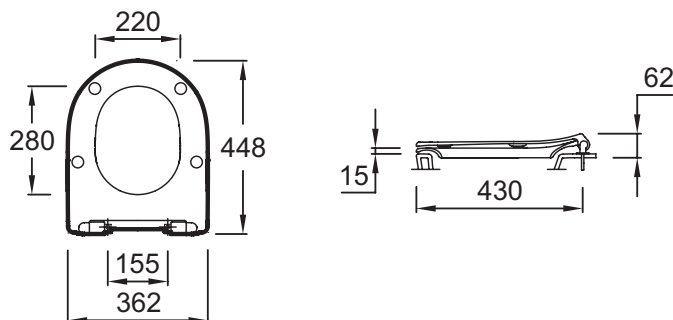

E24889

Коллекция: ODEON RIVE GAUCHE

Отделки*:

00 - Белый

Общие характеристики:

Преимущества для конечного пользователя

- **ПРОСТОЙ УХОД** : Откидывающаяся крышка обеспечивает полный доступ к поверхности для качественного ухода за поверхностью
- **ЭСТЕТИЧНОСТЬ** : Легкость и утонченность благодаря тонкой конструкции
- **БЕСШУМНОЕ ИСПОЛЬЗОВАНИЕ** : Благодаря механизму "плавное опускание"

Технические характеристики

- **РАЗМЕРЫ (CM)** : 44.80 x 36.20 см
- **МАТЕРИАЛ** : Термодюр
- **CHARNIÈRES** : Металл
- **CONDITIONNEMENT** : Единая упаковка
- **ВЕС** : 3.6 кг
- **TYPE D'ABATTANT** : Съёмная с механизмом "плавное опускание"
- **GARANTIE DE L'ABATTANT** : 2 года

Общая информация

Спецификация продукта : Крышка-сиденье из термодюра. E24889. Коллекция : ODEON RIVE GAUCHE. РАЗМЕРЫ (CM) : 44.80 x 36.20 см. ВЕС : 3.6 кг. МАТЕРИАЛ : Термодюр. TYPE D'ABATTANT : Съёмная с механизмом "плавное опускание". CHARNIÈRES : Металл. GARANTIE DE L'ABATTANT : 2 года. CONDITIONNEMENT : Единая упаковка.