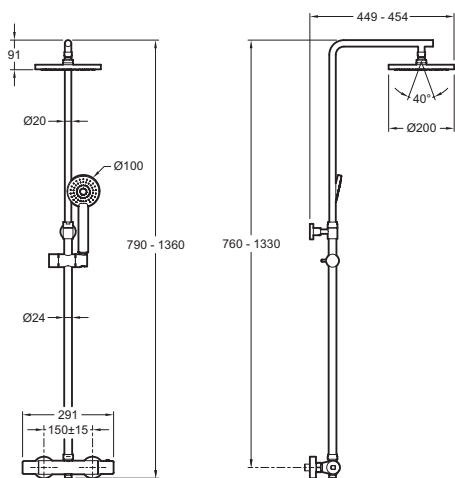

E25084

Коллекция: MARCEL

Отделки\*:

CP - Хром

Общие характеристики:

### Технические характеристики

• МАТЕРИАЛ : N/A

• ТИП УСТАНОВКИ : Крепление к стене

### Технический чертёж

Спецификация продукта : Душевая колонна с термостатом. E25084. Коллекция : MARCEL. МАТЕРИАЛ : N/A. ТИП УСТАНОВКИ : Крепление к стене.