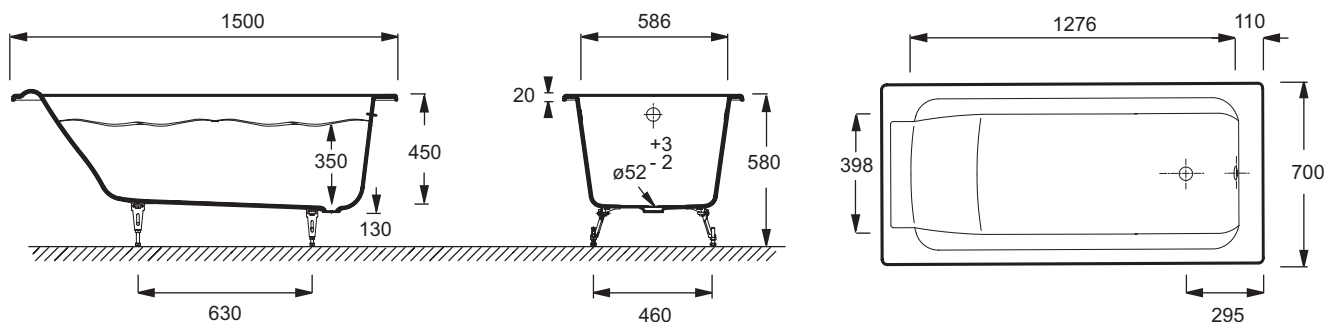

E2946

Коллекция: PARALLEL

Отделки*:

00 - Белый

Общие характеристики:

Преимущества для конечного пользователя

- Дизайн: современные геометрические формы
- Комфорт: ванна с поддерживающей спинкой и встроенным подголовником

Технические характеристики

- РАЗМЕРЫ (СМ) : 150 x 70 x 45 см
- МАТЕРИАЛ : Чугун
- ОБЪЕМ (Л) : 166/96
- ВЫСОТА НОЖЕК : 130 мм
- ДОПОЛНИТЕЛЬНАЯ ИНФОРМАЦИЯ : Установка к стене
- СТУПЕНЬКА : Не в комплекте
- Размеры основания: 100 x 40 см
- ВЕС : 85 кг
- ТИП УСТАНОВКИ : Встраиваемые
- ФОРМА : Прямоугольные
- ДИАМЕТР СЛИВА : 5.2 см
- НОЖКИ : Не в комплекте
- СЛИВ : Не в комплекте
- Без отверстий для ручек

Общая информация

Спецификация продукта : Ванна 150 x 70 см. E2946. Коллекция : PARALLEL. РАЗМЕРЫ (СМ) : 150 x 70 x 45 см. ВЕС : 85 кг. МАТЕРИАЛ : Чугун. ТИП УСТАНОВКИ : Встраиваемые. ОБЪЕМ (Л) : 166/96. ФОРМА : Прямоугольные. ВЫСОТА НОЖЕК : 130 мм. ДИАМЕТР СЛИВА : 5.2 см. ДОПОЛНИТЕЛЬНАЯ ИНФОРМАЦИЯ : Установка к стене. НОЖКИ : Не в комплекте. СТУПЕНЬКА : Не в комплекте. СЛИВ : Не в комплекте. Размеры основания: 100 x 40 см. Без отверстий для ручек.