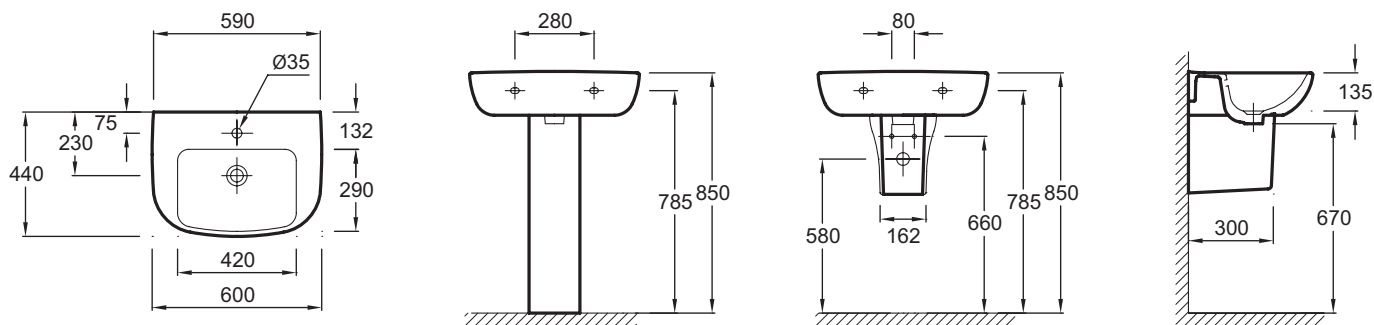

### Caractéristiques techniques

- DIMENSIONS : 60 x 44 cm
- MATÉRIAU : Céramique
- PERCEMENT ET PRÉ-PERCEMENT ROBINETTERIE : Percé 1 trou de robinetterie, 3 trous en option
- CONFIGURATION : COMPACT
- PRODUIT INCLUS : (robinetterie non incluse)
- POIDS : 15,4 kg
- TYPE D'INSTALLATION : Autoportant ou peut être monté sur un meuble spécifique
- PERCEMENT ROBINETTERIE : 1 trou
- TROP-PLEIN : Avec
- ROBINETTERIE CONSEILLÉE : Aleo, une gamme design très accessible

### Dessin technique

Descriptif CCTP : Lavabo 60 cm. E4700. Collection : ODÉON UP. DIMENSIONS : 60 x 44 cm. POIDS : 15,4 kg. MATÉRIAU : Céramique. TYPE D'INSTALLATION : Autoportant ou peut être monté sur un meuble spécifique. PERCEMENT ET PRÉ-PERCEMENT ROBINETTERIE : Percé 1 trou de robinetterie, 3 trous en option. PERCEMENT ROBINETTERIE : 1 trou. CONFIGURATION : COMPACT. TROP-PLEIN : Avec. PRODUIT INCLUS : (robinetterie non incluse). ROBINETTERIE CONSEILLÉE : Aleo, une gamme design très accessible.