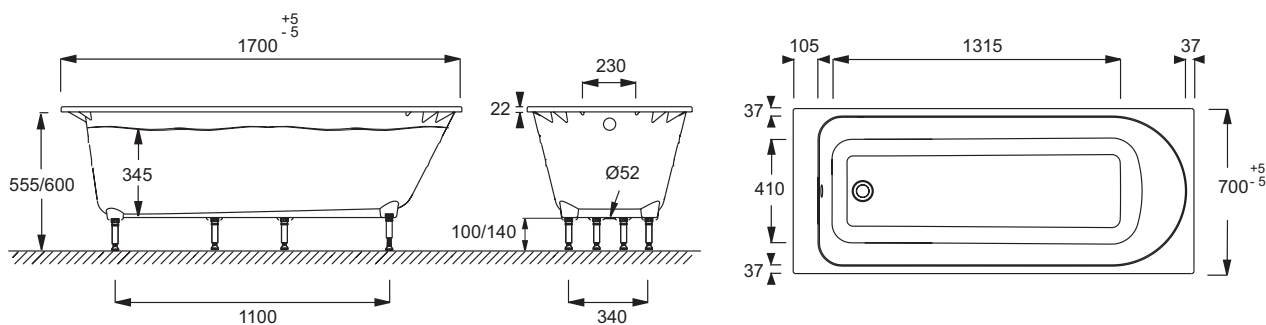

E6D151

Коллекция: ODEON RIVE GAUCHE

Отделка*:

00 - Белый

Общие характеристики:

Технические характеристики

- РАЗМЕРЫ (СМ): 170 x 70 x 55,50 см
- МАТЕРИАЛ: Flight (композит+акрил)
- ОБЪЕМ (Л): 214/144
- ПРОДУКТ В КОМПЛЕКТЕ: Ножки в комплекте
- ВЕС: 46 кг
- ТИП УСТАНОВКИ: Встраиваемые
- ФОРМА: Прямоугольные

Продукты для комплектации

- E6D015: Ультратонкий слив
- E6D134: Ультратонкий слив-перелив
- E6D159: Слив-перелив

Общая информация

Спецификация продукта: Ванна из материала Flight 170 x 70 см. E6D151. Коллекция: ODEON RIVE GAUCHE. РАЗМЕРЫ (СМ): 170 x 70 x 55,50 см. ВЕС: 46 кг. МАТЕРИАЛ: Flight (композит+акрил). ТИП УСТАНОВКИ: Встраиваемые. ОБЪЕМ (Л): 214/144. ФОРМА: Прямоугольные. ПРОДУКТ В КОМПЛЕКТЕ: Ножки в комплекте.