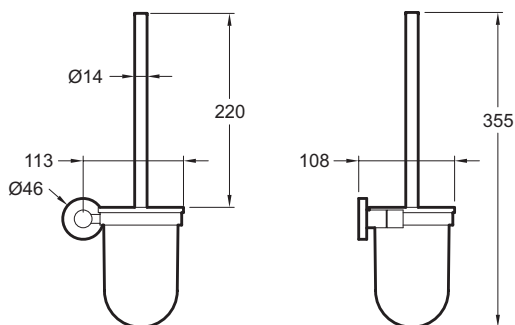

**E77830**

**Коллекция:** E0

**Отделки\*:**

CP - Хром

### Технические характеристики

• РАЗМЕРЫ (CM) : 13.50 x 10.80 x 35.50 см

• ВЕС : 0.9 кг

• ТИП УСТАНОВКИ : Крепление к стене

### Общая информация

Спецификация продукта : Туалетный ершик. E77830. Коллекция : E0. РАЗМЕРЫ (CM) : 13.50 x 10.80 x 35.50 см. ВЕС : 0.9 кг. ТИП УСТАНОВКИ : Крепление к стене.