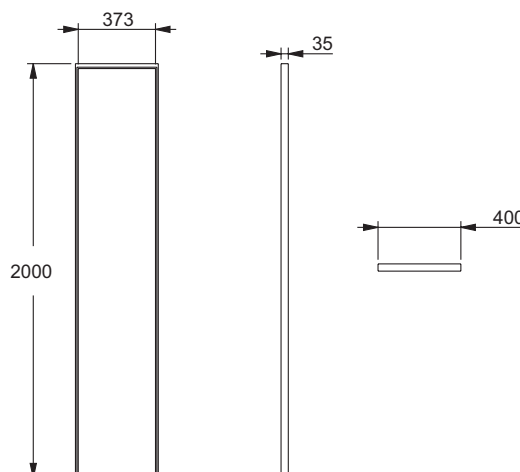

E94WI40

Коллекция: NOUVELLE VAGUE

Отделки*:

Общие характеристики:

Преимущества для конечного пользователя

- **ЭСТЕТИЧНОСТЬ:** Результат вдохновения оконными рамами в мастерской художников - черные профили - идеально сочетаются со смесителями, раковинами и мебелью из этой же коллекции
- **СБОРНАЯ КОНСТРУКЦИЯ:** Панели 30 и 40 см в 3 разных отделках для сборки индивидуального душевого ограждения размером до 170 см
- **ПРОСТОЙ УХОД:** Стекло с антиизвестковым покрытием

Технические характеристики

- **РАЗМЕРЫ (СМ):** 200 x 40 см
- **МАТЕРИАЛ:** Стекло с алюминиевой рамой
- **ТОЛЩИНА СТЕКЛА В ММ:** 6
- **ТИП ДУШЕВОГО ОГРАЖДЕНИЯ:** Фиксированная панель
- **РЕКОМЕНДАЦИИ ПО УХОДУ:** Используйте мыльный раствор для очистки поверхности. Не использовать абразивные чистящие средства.
- **ВЕС:** 13,5 кг
- **ТИП УСТАНОВКИ:** В нишу или в угол
- **ВЫСОТА ПАНЕЛИ В СМ:** 200
- **ОПИСАНИЕ ПРОДУКТА:** Дополнительная панель для создания душевого ограждения по вашим размерам.
- **COULEUR DES PROFILS:** Матовый черный

Продукты для комплектации

- E940240: Комплект для отдельстоящего ограждения 40 см
- E94WS30: Душевая панель (начальный модуль) 30 см
- E94WS40: Душевая панель (начальный модуль) 40 см

Связанные продукты

- E94WI30: Душевая панель 30 см

Технический чертеж

Спецификация продукта: Душевая панель 40 см. E94WI40. Коллекция: NOUVELLE VAGUE. РАЗМЕРЫ (СМ): 200 x 40 см. ВЕС: 13,5 кг. МАТЕРИАЛ: Стекло с алюминиевой рамой. ТИП УСТАНОВКИ: В нишу или в угол. ТОЛЩИНА СТЕКЛА В ММ: 6. ВЫСОТА ПАНЕЛИ В СМ: 200. ТИП ДУШЕВОГО ОГРАЖДЕНИЯ: Фиксированная панель. ОПИСАНИЕ ПРОДУКТА: Дополнительная панель для создания душевого ограждения по вашим размерам. РЕКОМЕНДАЦИИ ПО УХОДУ: Используйте мыльный раствор для очистки поверхности. Не использовать абразивные чистящие средства. COULEUR DES PROFILS: Матовый черный.