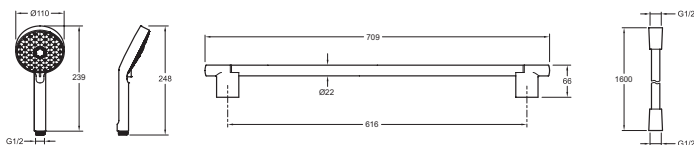

E99898RU

Коллекция: AWAKEN

Отделки*:

CP - Хром

Общие характеристики:

Преимущества для конечного пользователя

- ЭКОНОМИЯ ВОДЫ: Оптимальный расход до 9 л/мин
- ПРОСТОТА УХОДА: Антиизвестковая система MasterClean
- ГАРАНТИЯ: 2 года

Преимущества при монтаже

- Регулируемые крепежи

Технические характеристики

- РАЗМЕРЫ (СМ) : 60 x см
- МАТЕРИАЛ : Металл
- Душевой комплект - геометрический дизайн
- Трехрежимный ручной душ, диаметр 110 мм
- ВЕС : 2 кг
- TYPE DE FLEXIBLE : Гладкий гибкий
- Гибкий нескручивающийся шланг 1,6 м

Технический чертеж

Спецификация продукта : Душевой комплект, геометрический дизайн. E99898RU. Коллекция : AWAKEN. РАЗМЕРЫ (СМ) : 60 x см. ВЕС : 2 кг. МАТЕРИАЛ : Металл. TYPE DE FLEXIBLE : Гладкий гибкий. Душевой комплект - геометрический дизайн. Гибкий нескручивающийся шланг 1,6 м. Трехрежимный ручной душ, диаметр 110 мм.